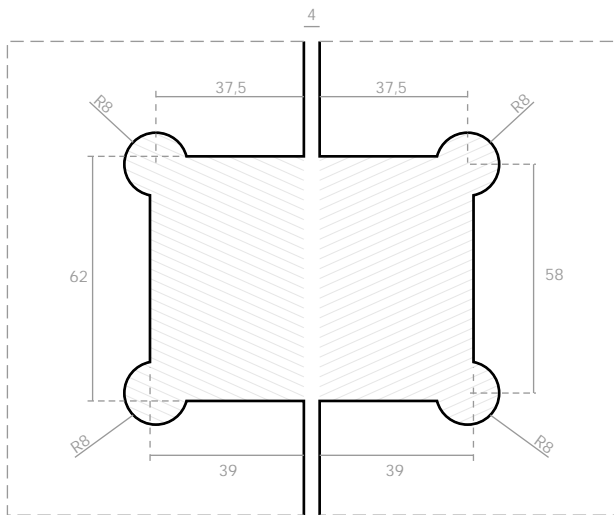

IN.05.332

DOBRADIÇA PARA VIDRO COM PARAGEM /
GLASS TO GLASS HINGE WITH STOP /
CHARNIÈRE POUR PORTES EN VERRE AVEC ARRÊT /
BISAGRA PARA CRISTAL CON FRENO

Ferramentas necessárias /
Tools necessary /
Outils nécessaires /
Herramientas necesarias